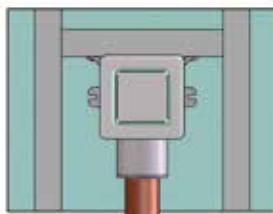

HL905N Valvul e sheshtë ajërimi tubacionesh e montuar në mur e pajisur me kapak të bardhë

Të dhënat

Materiali	PP/ABS	Bauart geprüft und überwacht www.hl.com ID: 1111218824
Dimensioni i bashkimit	DN50/75	
Kapaciteti i ajërimit	13 l/s	
Standarti	EN 12380-A1, EN 12056-2	
Rekomandohet për	Montim brenda murit, ventilim i tubit vertikal dytësor, dhe ventilim i një ose më shumë tubave që shtrihen më larg se 4m nga tubi vertikal (EN12056-2)	

Informacion shtesë Duke instaluar këtë valvul ajërimi ju siguroheni që tubacioni i banjës ajëroset mjaftueshëm dhe vakumi nuk thith ujin e sifonave, çka do të shkaktonte erë të keqe. Mekanizmi funksional është i çmontueshëm për pastrim, kontroll, dhe akses të lirë në sistemin shkarkues. Ju lutemi shikoni videon e montimit në www.hl.at