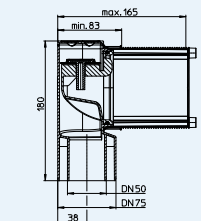

E thjeshtë për tu montuar: Nëpërmjet rripave shtrëngues, valvula mund të shtrëngohet në profilet horizontale të mureve të thata.

Aksesim i lirë në sistemin e tubave me sustë spirale pasi hiqet kapaku dhe mekanizmi i brendshëm.

### Të dhënat

Materiali	PP/ABS	 Bauart geprüft und überwacht www.hl.com ID: 1111218824
Dimensioni i bashkimit	DN50/75	
Kapaciteti i ajërimit	13 l/s	
Standarti	EN 12380-A1, EN 12056-2	
Rekomandohet për	Montim brenda murit, ventilim i tubit vertikal dytësor, dhe ventilim i një ose më shumë tubave që shtrihen më larg se 4m nga tubi vertikal (EN12056-2)	

### Daten

Materiali	ABS
Dimensionet	125 x 125 mm
Rekomandohet për	HL905N

HL Hutterer & Lechner GmbH  
 Brauhausgasse 3-5, A-2325 Himberg, Austria  
 T: +43 / (0)2235 / 862 91-0  
 F: +43 / (0)2235 / 862 91-31  
 office@hl.at  
 www.hl.at