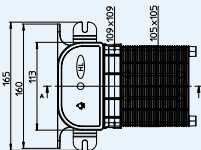

E thjeshtë për tu montuar: Nëpërmjet rripave shtrëngues, valvula mund të shtrëngohet në profilet horizontale të mureve të thata.

Aksesim i lirë në sistemin e tubave me sustë spirale pasi hiqet kapaku dhe mekanizmi i brendshëm.

### Të dhënat

Materiali	PP/ABS	 Bauart geprüft und überwacht www.hl.com ID: 1111218824
Dimensioni i bashkimit	DN50/75	
Kapaciteti i ajërimit	13 l/s	
Standarti	EN 12380-A1, EN 12056-2	
Rekomandohet për	Montim brenda murit, ventilim i tubit vertikal dytësor, dhe ventilim i një ose më shumë tubave që shtrihen më larg se 4m nga tubi vertikal (EN12056-2)	