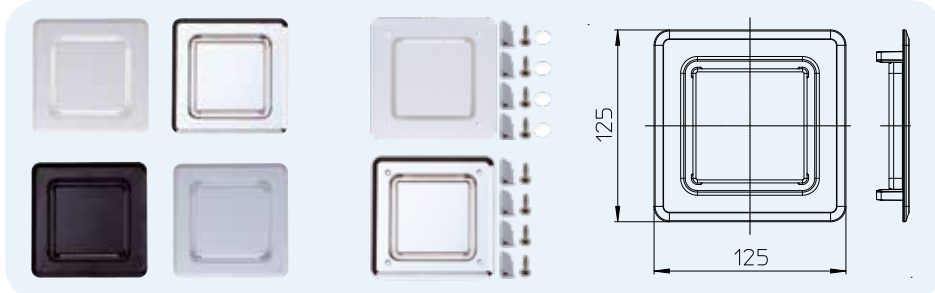

HL905.1, (.2), (.3), (.4) Kapak për HL905N HL905.1V, (.2V) Kapak me vida për HL905N

Daten

Materiali	ABS
Dimensionet	125 x 125 mm
Rekomandohet për	HL905N

HL Hutterer & Lechner GmbH
Brauhausgasse 3-5, A-2325 Himberg, Austria
T: +43 / (0)2235 / 862 91-0
F: +43 / (0)2235 / 862 91-31
office@hl.at
www.hl.at